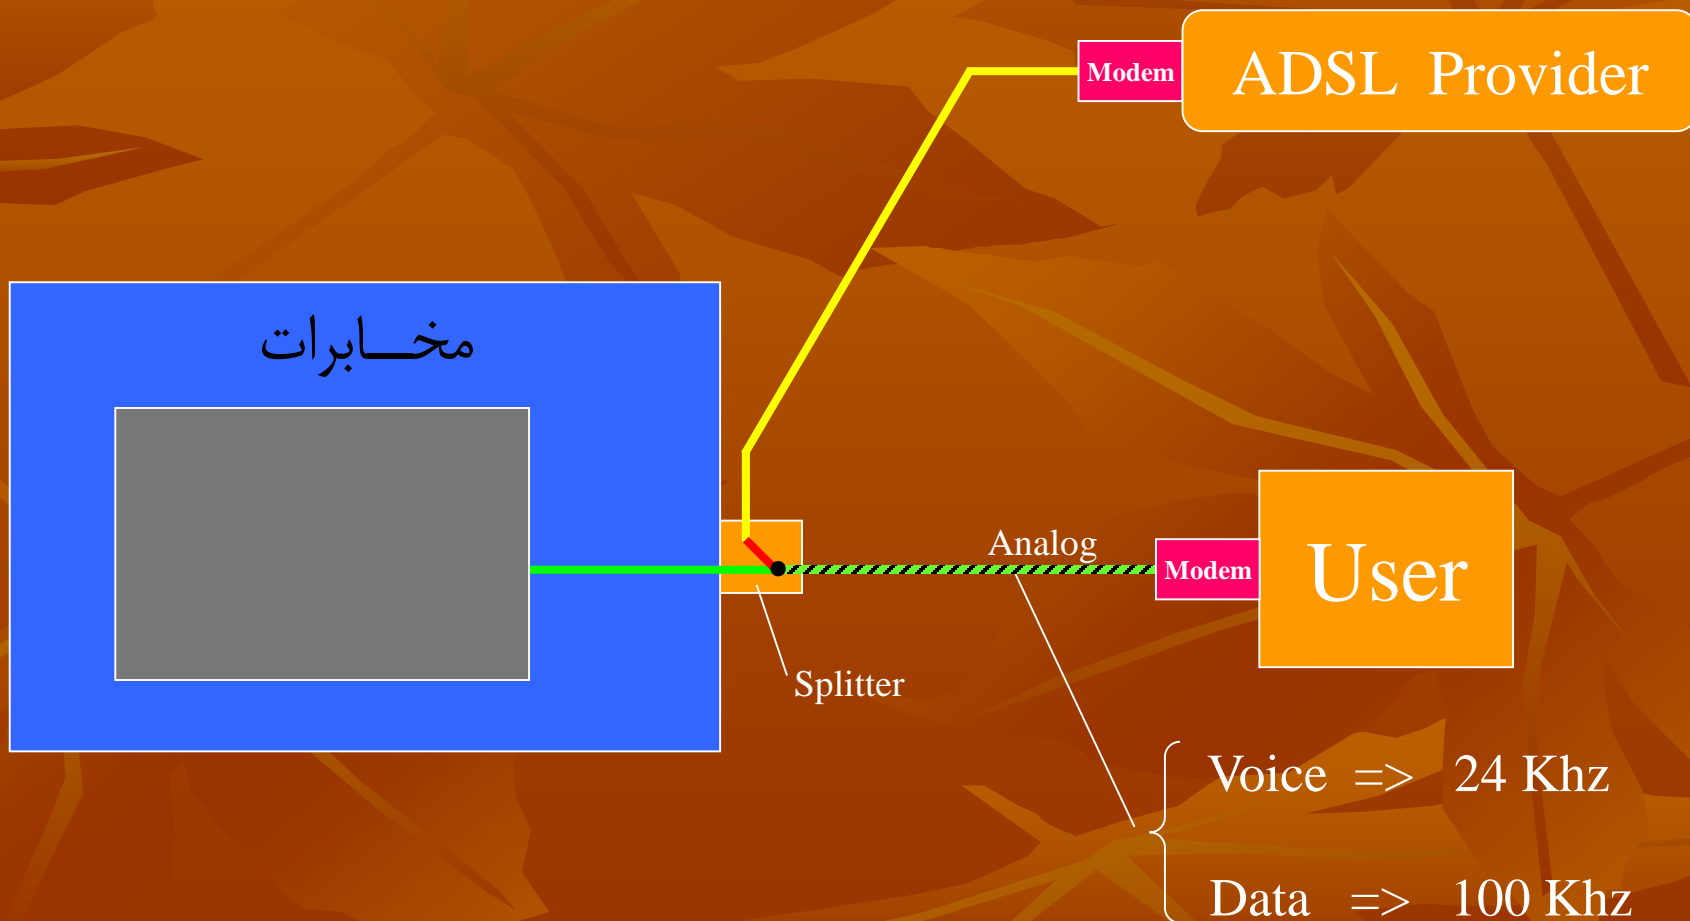

ISP معماری

Internet Service Provider

توسط : پیمان نویدی

فهرست مطالب :

- معماری ISP
- خط E1
- ADSL
- Leased Line
- Firewall

E1 Line :

$$30 \times 64 \text{ Kbps} = 1920 \text{ Kbps}$$

ADSL :

Leased Line :

Firewall :

Producer :

Payman Navidy