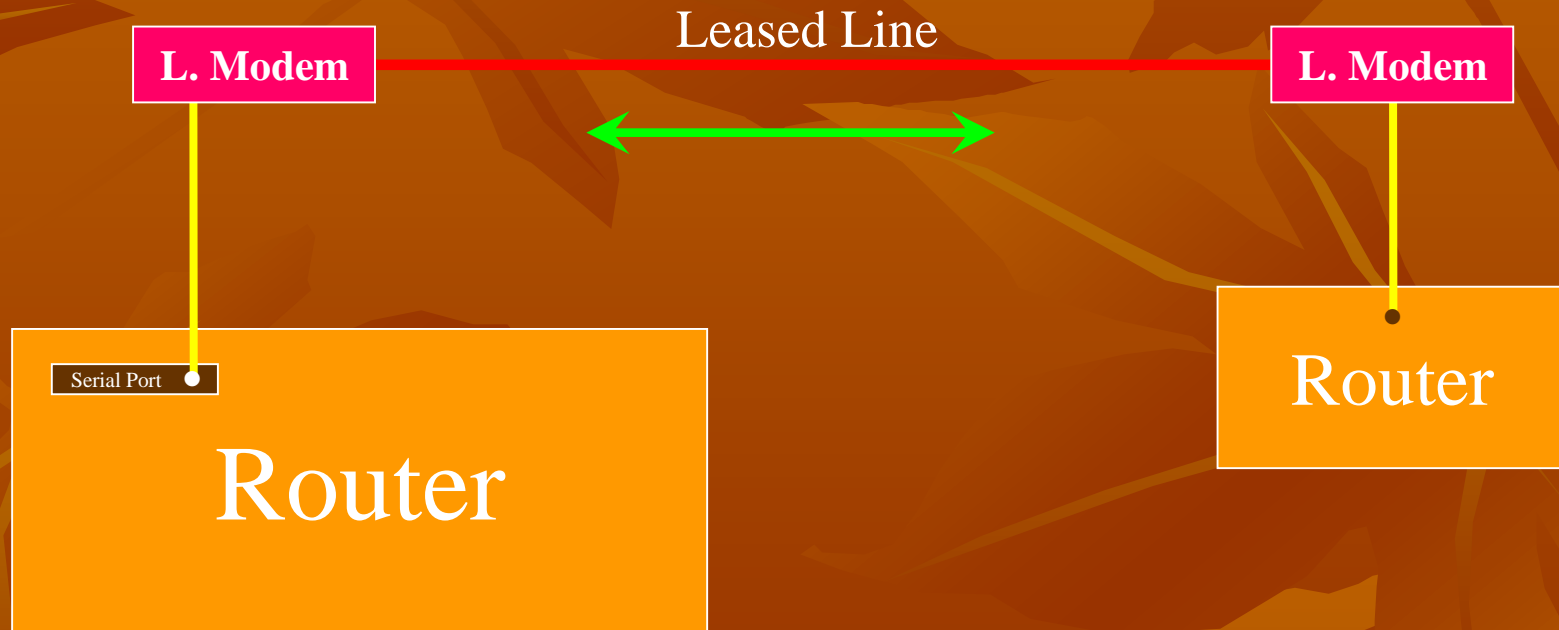

ISP معماری

Internet Service Provider

توسط : پیمان نویدی

فهرست مطالب :

- معماری ISP
- خط E1
- ADSL
- Leased Line
- Firewall

E1 Line :

$$30 \times 64 \text{ Kbps} = 1920 \text{ Kbps}$$

ADSL :

Leased Line :

Firewall :

Producer :

Payman Navidy