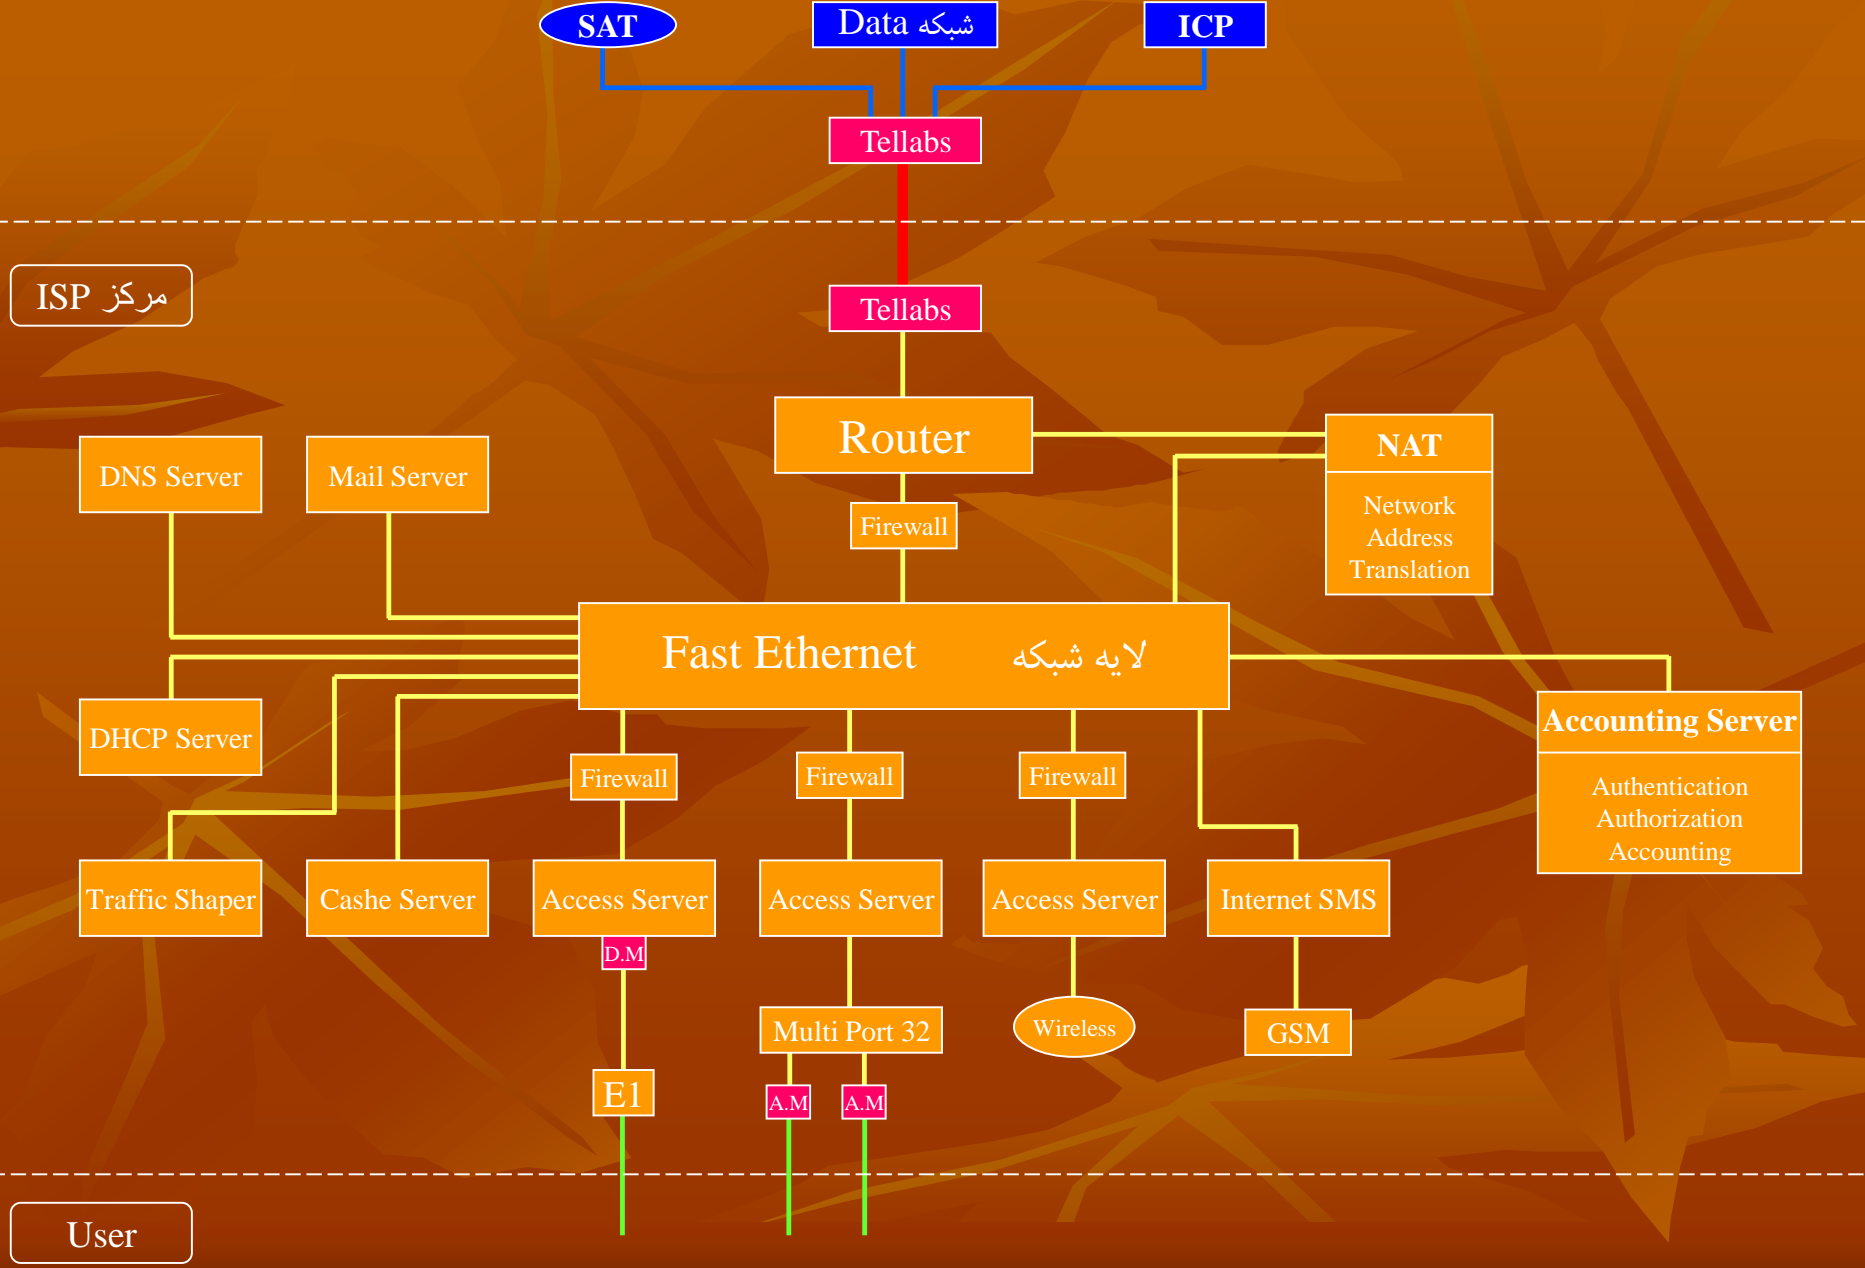

ISP معماری

Internet Service Provider

توسط : پیمان نویدی

فهرست مطالب :

- معماری ISP
- خط E1
- ADSL
- Leased Line
- Firewall

E1 Line :

$$30 \times 64 \text{ Kbps} = 1920 \text{ Kbps}$$

ADSL :

Leased Line :

Firewall :

Producer :

Payman Navidy